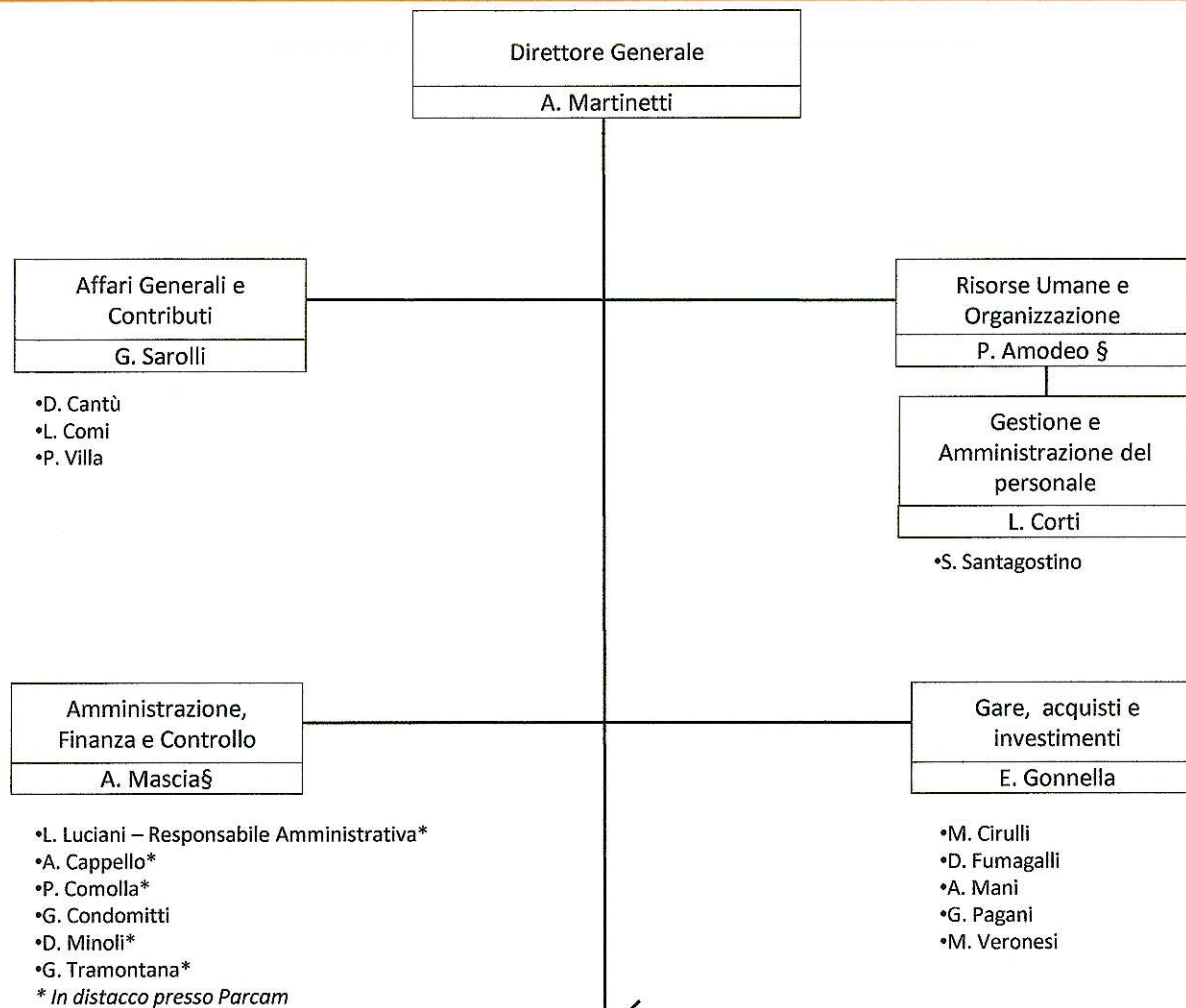

INNOVHUB

STAZIONI SPERIMENTALI PER L'INDUSTRIA

Organigrammi

Milano, 5 febbraio 2024

Risorse umane e organizzazione

Macrostruttura

§ Risorsa non dipendente di Innovhub-SSI

Microstruttura – Affari Generali e Contributi, Risorse Umane, Amministrazione, finanza e controllo, Gare, acquisti e investimenti

§ Risorsa non dipendente di Innovhub-SSI

Microstruttura – Sicurezza Salute e Ambiente, Facility Management

+ Risorsa allocata anche su altra funzione

Microstruttura – Area Ricerca

+ Risorsa allocata anche su altra funzione

Microstruttura – Direzione Tecnico Operativa

*Coadiuvante il Team Leader

+ Risorsa allocata anche su altra funzione